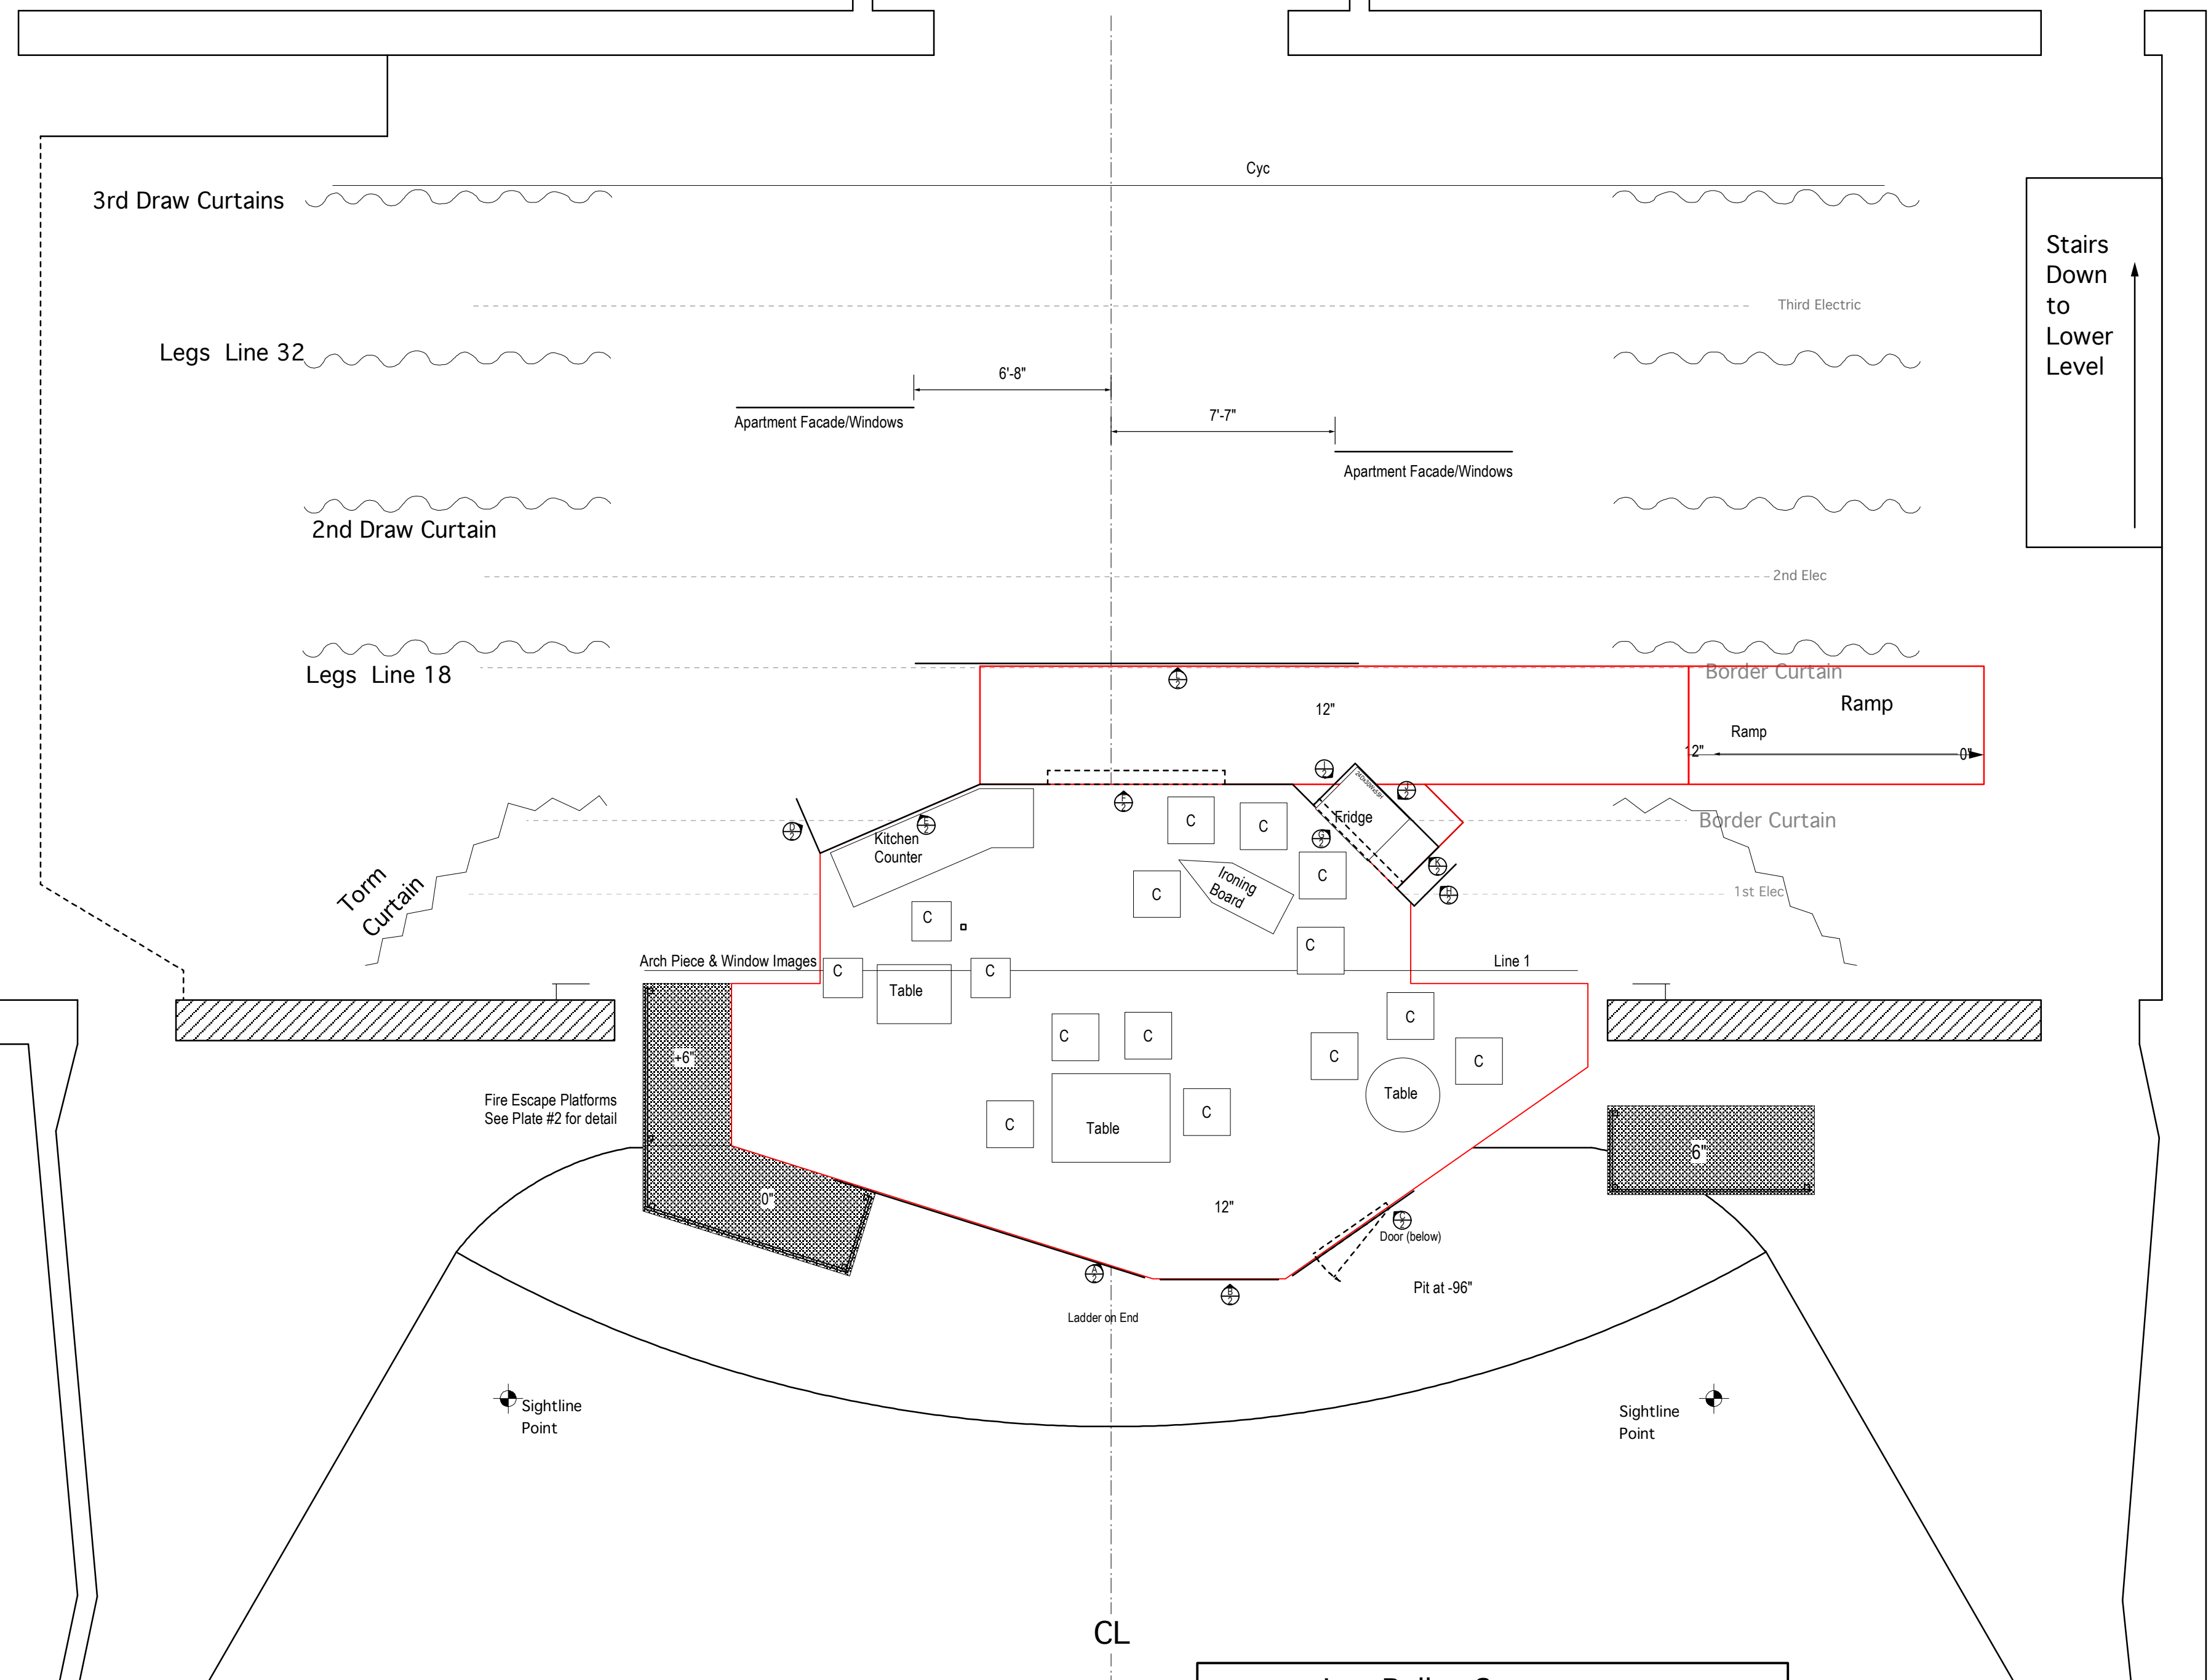

40
39
38
37
36
35
34
32
31
30
29
28
27
26
25
24
23
22
21
20
19
18
17
16
14
13
12
11
10
9
8
7
6
5
4
3
2
1

Stairs
Down
to
Lower
Level

Les Belles Soeurs	
St. Olaf Kelsey Theater	
Floorplan	
8/26/07	Scale: 1/4"
B. Bjorklund	Revision: 3/05/08

1

Sightline Point

Sightline Point