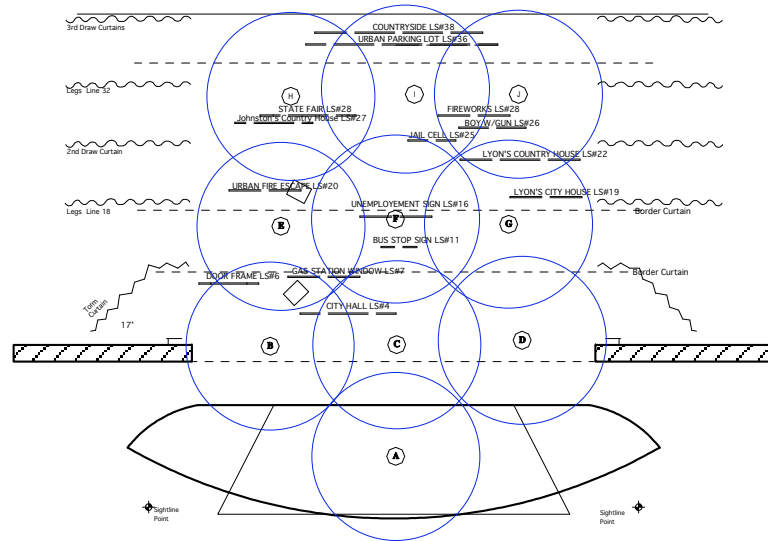

PATTERN WASHES

	Area B	Area C	Area D	Area E	Area F	Area G	Area H	Area I	Area J	Area A
Warm Ptn →	101	102	103	104	105	106	107	108	109	110
Cool Ptn ←	111	112	113	114	115	116	117	118	119	120
Top Ptn V							128	129	130	

CYC LIGHT

	Red	Blue	Green
House Left	170	180	190
	171	181	191
	172	182	192
	173	183	193
	174	184	194
House Right	175	185	195
Sub			

WASHES

	Red	Blue	Green
L	200	210	220
C	201	211	221
R	202	212	222
Sub			

PIT LIGHTS

Left	Center	Right	Color
230	231	232	233

HOUSE LIGHT

250
-----

FOLLOW SPOT

260 (L)	261 (R)
---------	---------

DMX

Scroller Pit	301	
Scroller 1 Elec	302	
Scroller Aux Elec	303	
Scroller 2 Elec	304	
Gobo Rotator	310	
I-Cue Left	314	316
I-Cue Right	324	326

SPECIALS

CirPTN	270
I-Cue L	271
I-Cue R	272

Lighting Areas

Wash Lighting Areas

Notes: