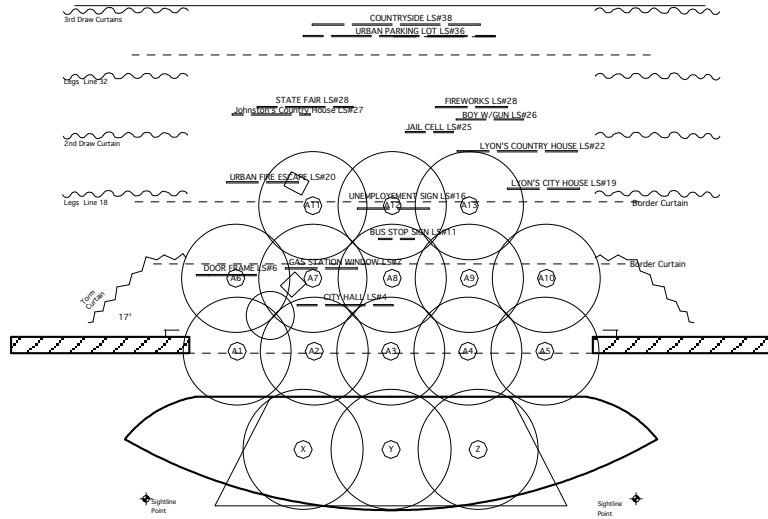

PATTERN WASHES

	Area B	Area C	Area D	Area E	Area F	Area G	Area H	Area I	Area J	Area A
Warm Ptn →	101	102	103	104	105	106	107	108	109	110
Cool Ptn ←	111	112	113	114	115	116	117	118	119	120
Top Ptn V							128	129	130	

CYC LIGHT

	Red	Blue	Green
House Left	170	180	190
	171	181	191
	172	182	192
	173	183	193
	174	184	194
House Right	175	185	195
Sub			

WASHES

	Red	Blue	Green
L	200	210	220
C	201	211	221
R	202	212	222
Sub			

PIT LIGHTS

Left	Center	Right	Color
230	231	232	233

HOUSE LIGHT

250
-----

FOLLOW SPOT

260 (L)	261 (R)
---------	---------

DMX

Scroller Pit	301	
Scroller 1 Elec	302	
Scroller Aux Elec	303	
Scroller 2 Elec	304	
Gobo Rotator	310	
I-Cue Left	314	316
I-Cue Right	324	326

SPECIALS

CirPTN	270
I-Cue L	271
I-Cue R	272

Lighting Areas

Wash Lighting Areas

Notes: